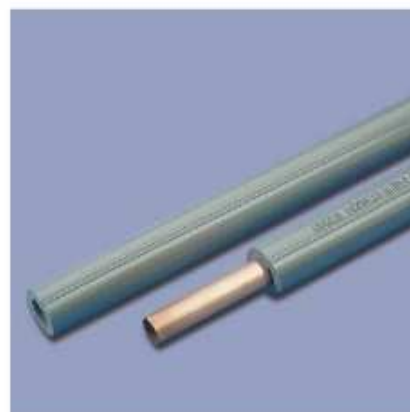

#### ■ Thermaflex Ultra M

Otulina laminowana radełkowaną folią polietylenową w kolorze szarym, wyposażona w wzdłużny zamek zatraskowy, co umożliwia łatwe i szybkie zamykanie otulin przy montażu. Szczególnie zalecana do izolacji instalacji znajdującej się wszędzie tam, gdzie wymagana jest wysoka estetyka i higiena np. w obiektach przemysłu farmaceutycznego.